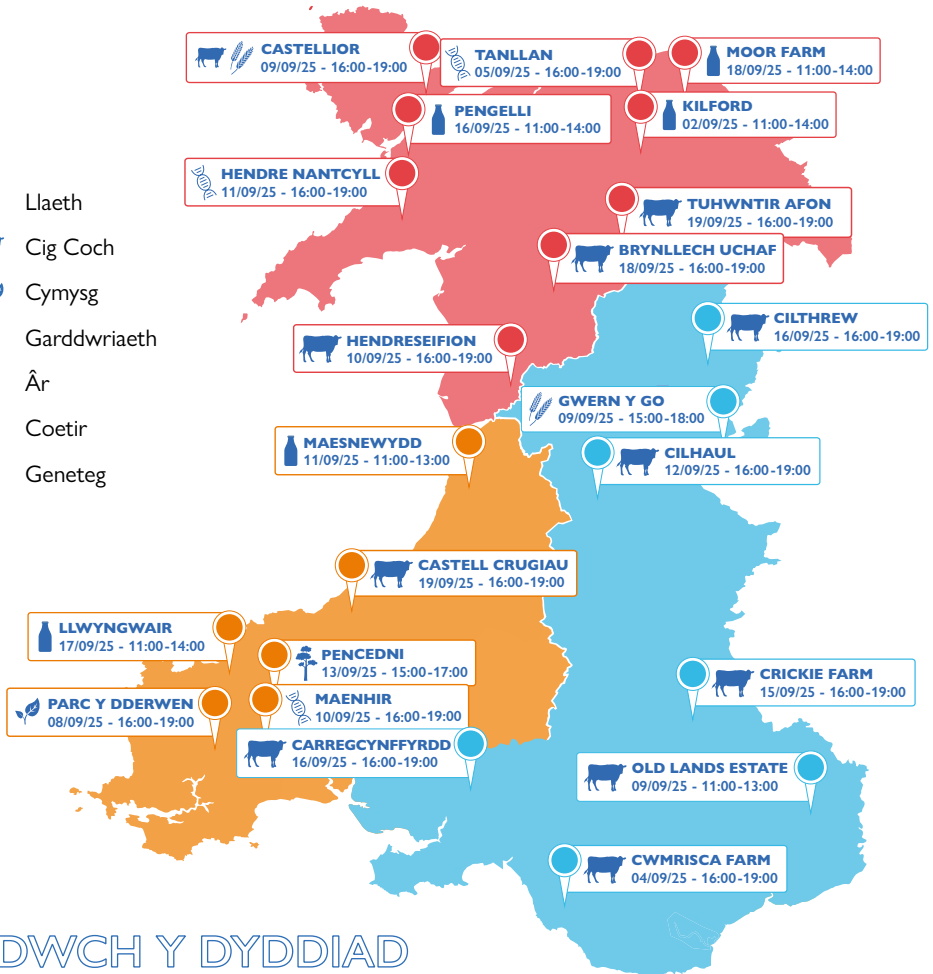

ag Ein Ffermydd - Medi 2025

Ymunwch â Cyswllt Ffermio am gyfres unigryw o ymweliadau fferm ar draws Rhwydwaith Ein Ffermydd ym mis Medi.

-  Llaeth
-  Cig Coch
-  Cymysg
-  Garddwriaeth
-  Âr
-  Coetir
-  Geneteg

CADWCH Y DYDDIAD
02-19 Medi 2025

Ariennir gan
Lywodraeth Cymru
Funded by
Welsh Government

FARMING
connect
cyswllt
FFERMIO