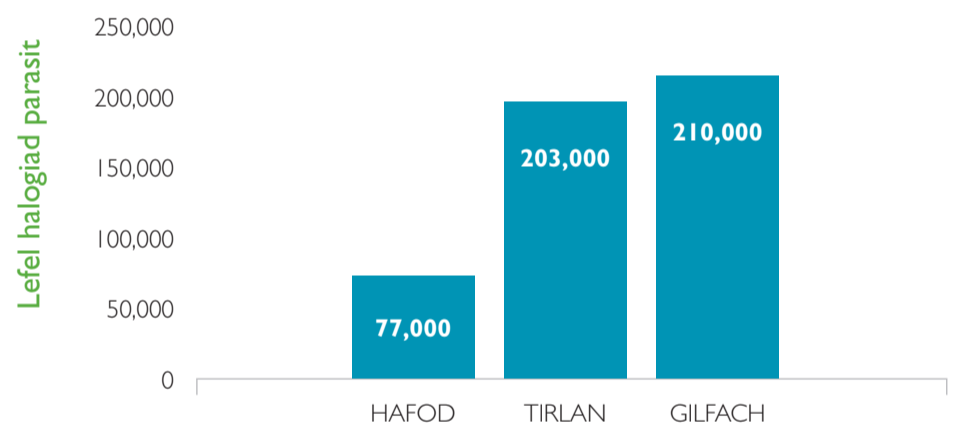

1215 WEDI MYNYCHU DIGWYDDIADAU'R RHWYDWAITH ARDDANGOS

Cliciwch yma i ddarganfod mwy am brosiectau a digwyddiadau ar ein rhwydwaith arddangos.

Nifer y prosiectau sy'n cael eu darparu:

39

PROSIECT WEDI DECHRAU AR FFERMYDD YN YSTOD Y CYFNOD

Mae un o Brosiectau Safle Ffocws Cyswllt Ffermio yn asesu lefel halogiad parasitiaid ar wahanol rannau o'r fferm er mwyn trechu a gobeithio osgoi ymwrthedd anthelmintig.

Hyd yma, mae gwahaniaeth sylweddol wedi bod rhwng un cae a'r llall fel y gwelir yn y graff isod.

Halogiad Wyaau ar Gyfartaledd Fesul Oen/Diwrnod

Pesgi gwartheg ar laswellt yn 18 mis oed

CYNNYRCH O **£1728**

FESUL HECTAR O'R SYSTEM CYNHYRCHU BÎFF

ar Fferm Arddangos Orsedd Fawr trwy reolaeth glaswelltir gofalus, er gwaetha'r gwanwyn heriol o dywydd sych ac oer. Mae mesur y glaswellt a pherfformiad yr anifeiliaid yn rheolaidd ynghyd â'r defnydd o feddalwedd Farmvax wedi galluogi Gwyn i sicrhau'r effeithlonrwydd gorau posibl yn ystod tymor anodd.