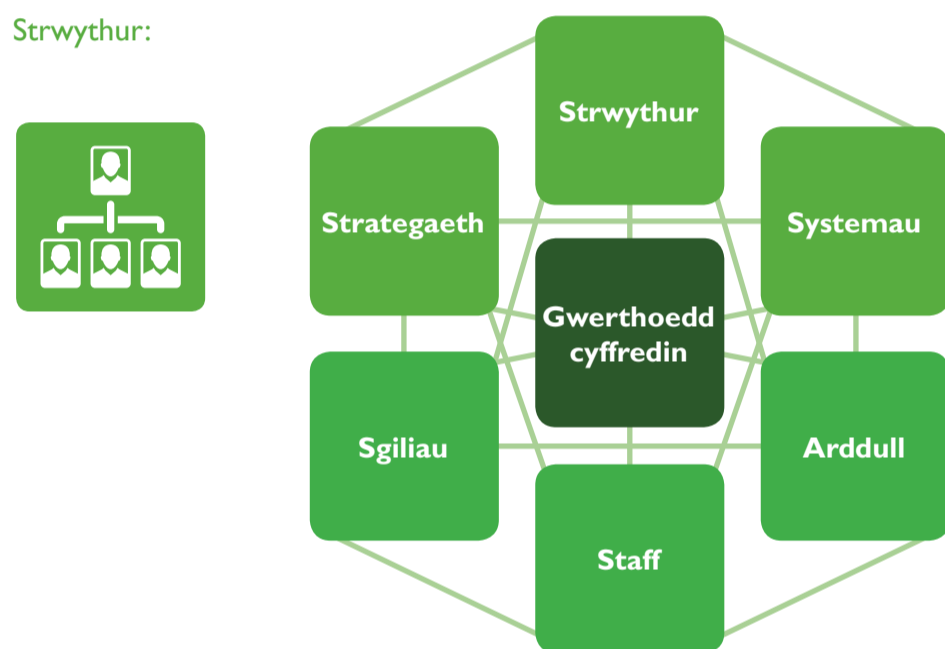

Strwythur: