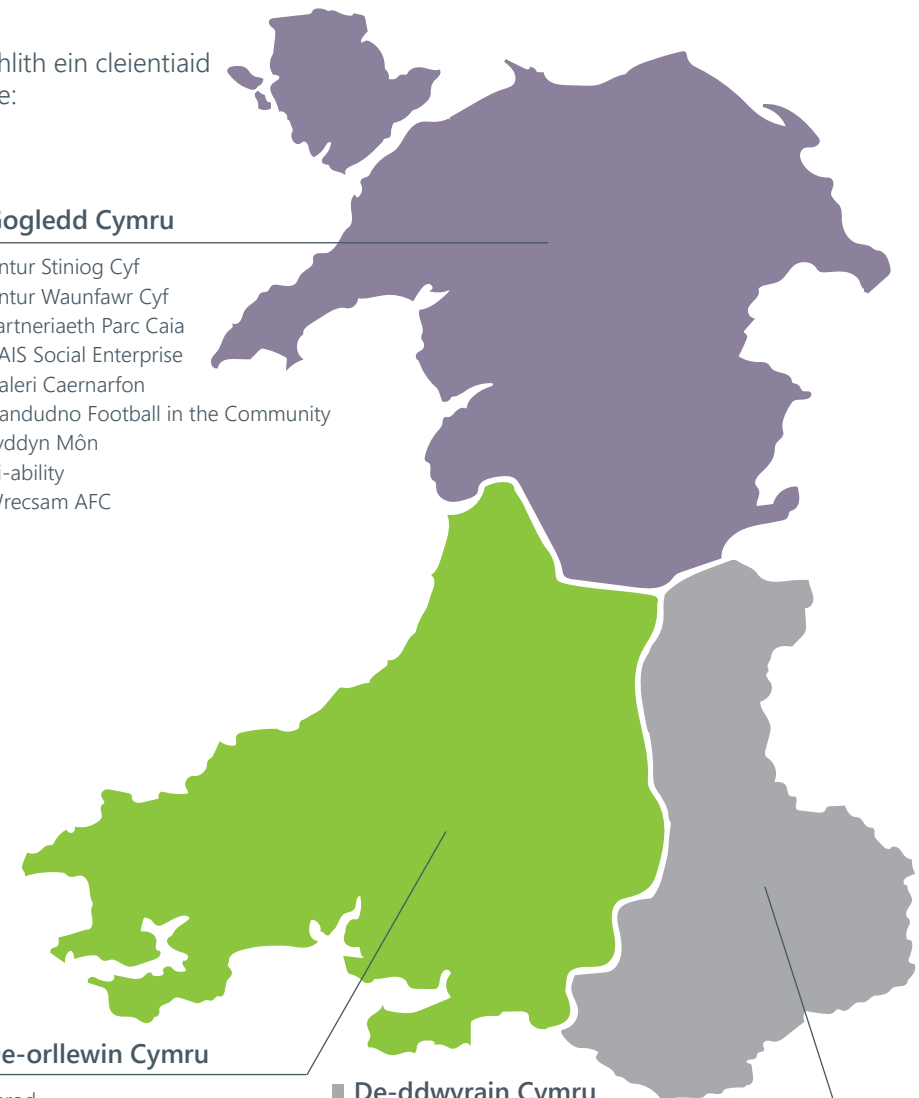

De-orllewin Cymru

Barod
Down to Earth
iSmooth Cafe
Gardd Fotaneg Genedlaethol Cymru
Y Gweilch yn y Gymuned
Swansea Carers Centre
YMCA Abertawe
Xcel Bowl

De-ddwyrain Cymru

Ymddiriedolaeth
Ddiwylliannol Awen
Age Connects Caerdydd a'r Fro
Asiantaeth Cyflogaeth gyda Chefnogaeth Elite
Emmaus De Cymru
Busnes Partneriaeth Fern
Mentrau Gofal
Greenstream Flooring
Green Willow Funerals
Indycube CIC
Too Good to Waste
Torfaen Leisure Trust